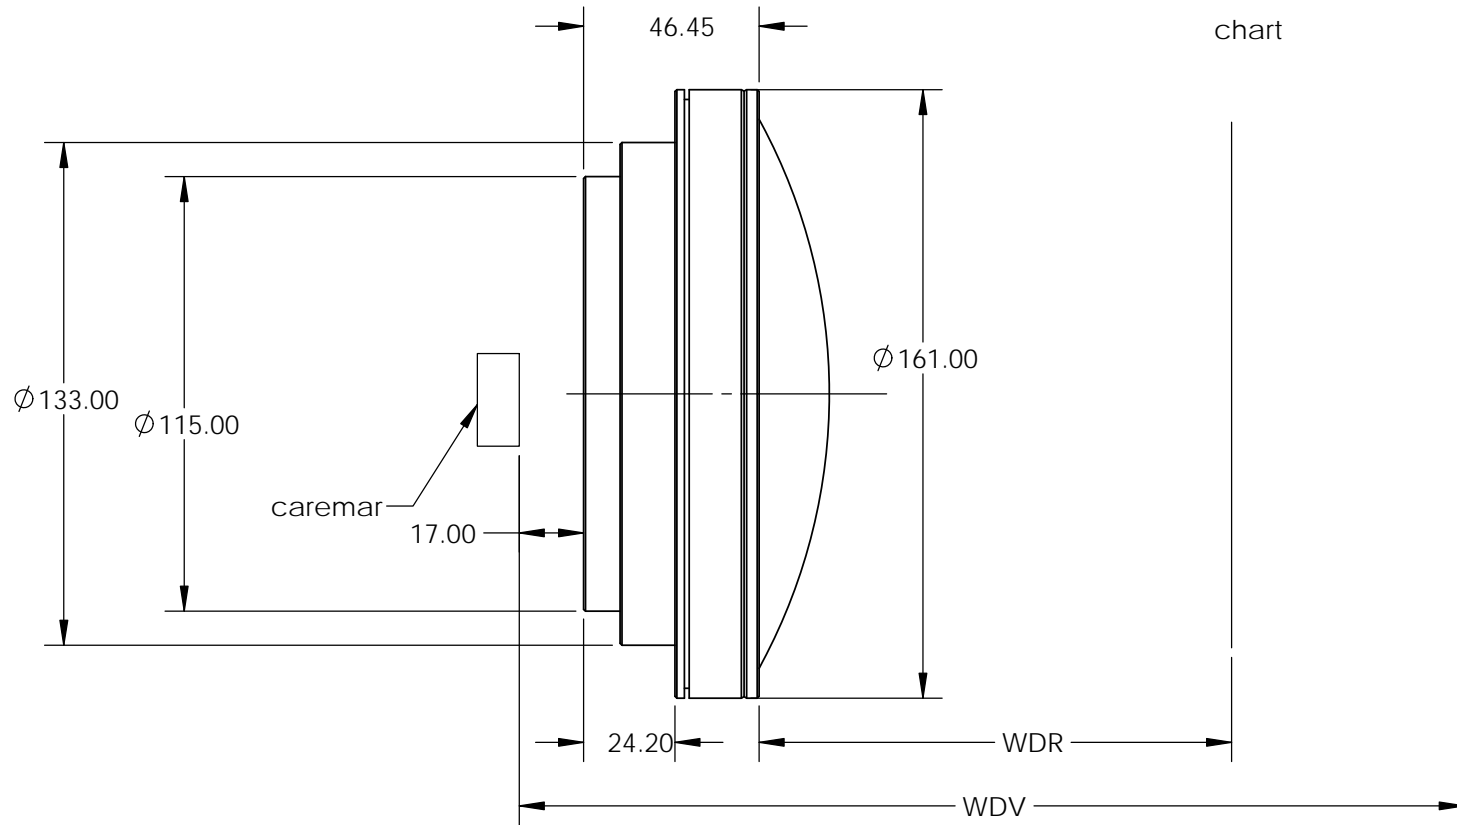

# RL17130 SPECIFICATION

## SPECIFICATION

MAX FOV		130°
DISTORTION		20%
D_STOP		17
WDV	WDR	Chart Size
1000	260.1	956.9
3000	323.8	1154.5
4000	333.7	1185.2
5000	339.9	1204.4
10000	352.9	1244.7
20000	359.8	1265.9

	作者	日期
制图	J.K	16/08/26
审核	J.W	16/08/26
批准		

深圳市飞雨光学有限公司

标题			
图号	17130_SPEC_V00	版本	00
描述			